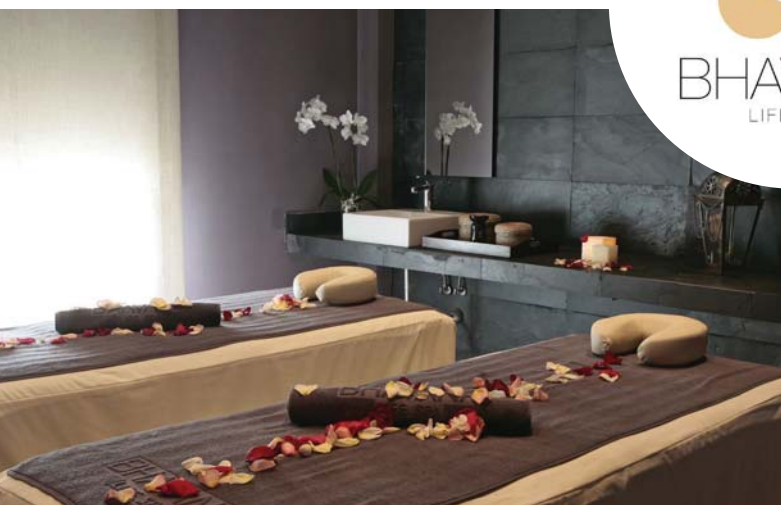

Le invitamos a conocer BHAVANA LIFE SPA, un espectacular espacio dedicado al bienestar integral de su cuerpo y de su mente, donde encontrará el equilibrio perfecto entre salud y placer, combinando actividades físicas con tratamientos de belleza y relajación. Situado en Santa Pola Life Resort, BHAVANA LIFE SPA le ofrece una amplia oferta de actividades y programas dirigidos por un experto equipo de profesionales, en unas modernas instalaciones que incorporan avanzadas técnicas para armonizar su condición física y paz interior. Además de sus cuatro áreas especializadas, BHAVANA LIFE SPA también le ofrece una boutique de productos deportivos y cosméticos, y una zona de degustación de té. Bhavana suite tiene unas ofertas especiales en tratamientos para parejas para quien quiere compartir una experiencia inolvidable.

You are invited to experience a beautiful space dedicated to the well-being of both mind and body. Here you will find a perfect balance between health and pleasure with body treatments, exercise and relaxation. Situated in Santa Pola Life Resort we offer a wide range of activities and programs led by a team of professionals using the most up to date facilities and advanced techniques to find harmony, peace and internal balance. In addition to our 4 specialised areas, BHAVANA LIFE SPA offers a boutique of sportswear and cosmetics, and a tea tasting zone. Bhavana suite improves our treatment offers with great deals aimed at couples who wish to share an unforgettable experience.

CUOTAS Y SERVICIOS ADICIONALES PARA SOCIOS

Las distintas modalidades de cuotas socio Bhavana incluyen:

- Acceso libre a Bhavana Moves, Bhavana Spa y Bhavana Swim
- Descuento en tratamientos Bhavana Zen según tipo de cuota
- Actividades dirigidas
- Degustación de té en Bhavana Flavours
- Servicio de taquilla
- IVA