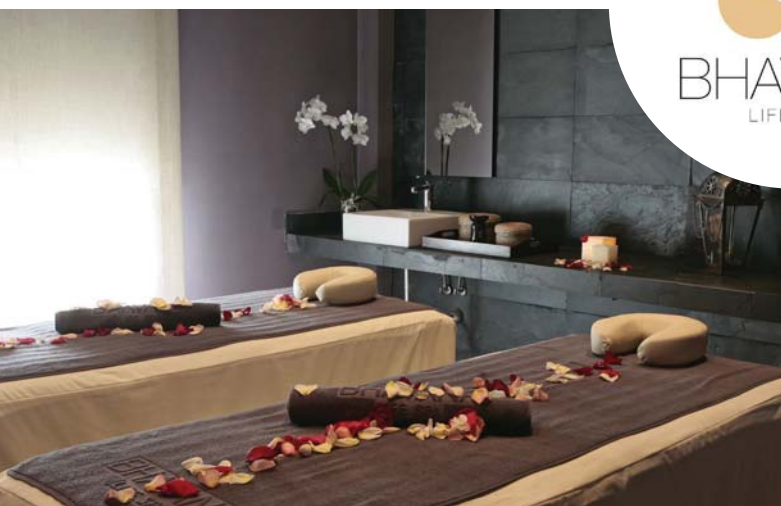

Le invitamos a conocer BHAVANA LIFE SPA, un espectacular espacio dedicado al bienestar integral de su cuerpo y de su mente, donde encontrará el equilibrio perfecto entre salud y placer, combinando actividades físicas con tratamientos de belleza y relajación. Situado en Santa Pola Life Resort, BHAVANA LIFE SPA le ofrece una amplia oferta de actividades y programas dirigidos por un experto equipo de profesionales, en unas modernas instalaciones que incorporan avanzadas técnicas para armonizar su condición física y paz interior. Además de sus cuatro áreas especializadas, BHAVANA LIFE SPA también le ofrece una boutique de productos deportivos y cosméticos, y una zona de degustación de té. Bhavana suite tiene unas ofertas especiales en tratamientos para parejas para quien quiere compartir una experiencia inolvidable.

You are invited to experience a beautiful space dedicated to the well-being of both mind and body. Here you will find a perfect balance between health and pleasure with body treatments, exercise and relaxation. Situated in Santa Pola Life Resort we offer a wide range of activities and programs led by a team of professionals using the most up to date facilities and advanced techniques to find harmony, peace and internal balance. In addition to our 4 specialised areas, BHAVANA LIFE SPA offers a boutique of sportswear and cosmetics, and a tea tasting zone. Bhavana suite improves our treatment offers with great deals aimed at couples who wish to share an unforgettable experience.

CUOTAS Y SERVICIOS ADICIONALES PARA SOCIOS

Las distintas modalidades de cuotas socio Bhavana incluyen:

- Acceso libre a Bhavana Moves, Bhavana Spa y Bhavana Swim
- Descuento en tratamientos Bhavana Zen según tipo de cuota
- Actividades dirigidas
- Degustación de té en Bhavana Flavours
- Servicio de taquilla
- IVA